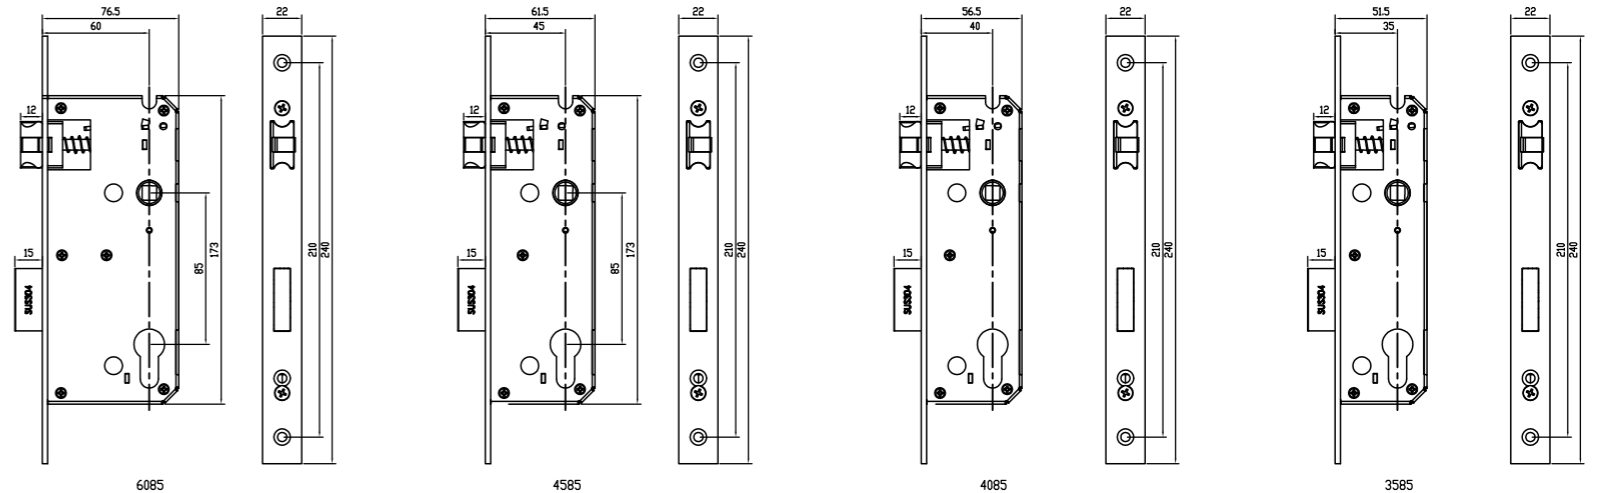

RF-8018

Kartlı Kilit Sistemi