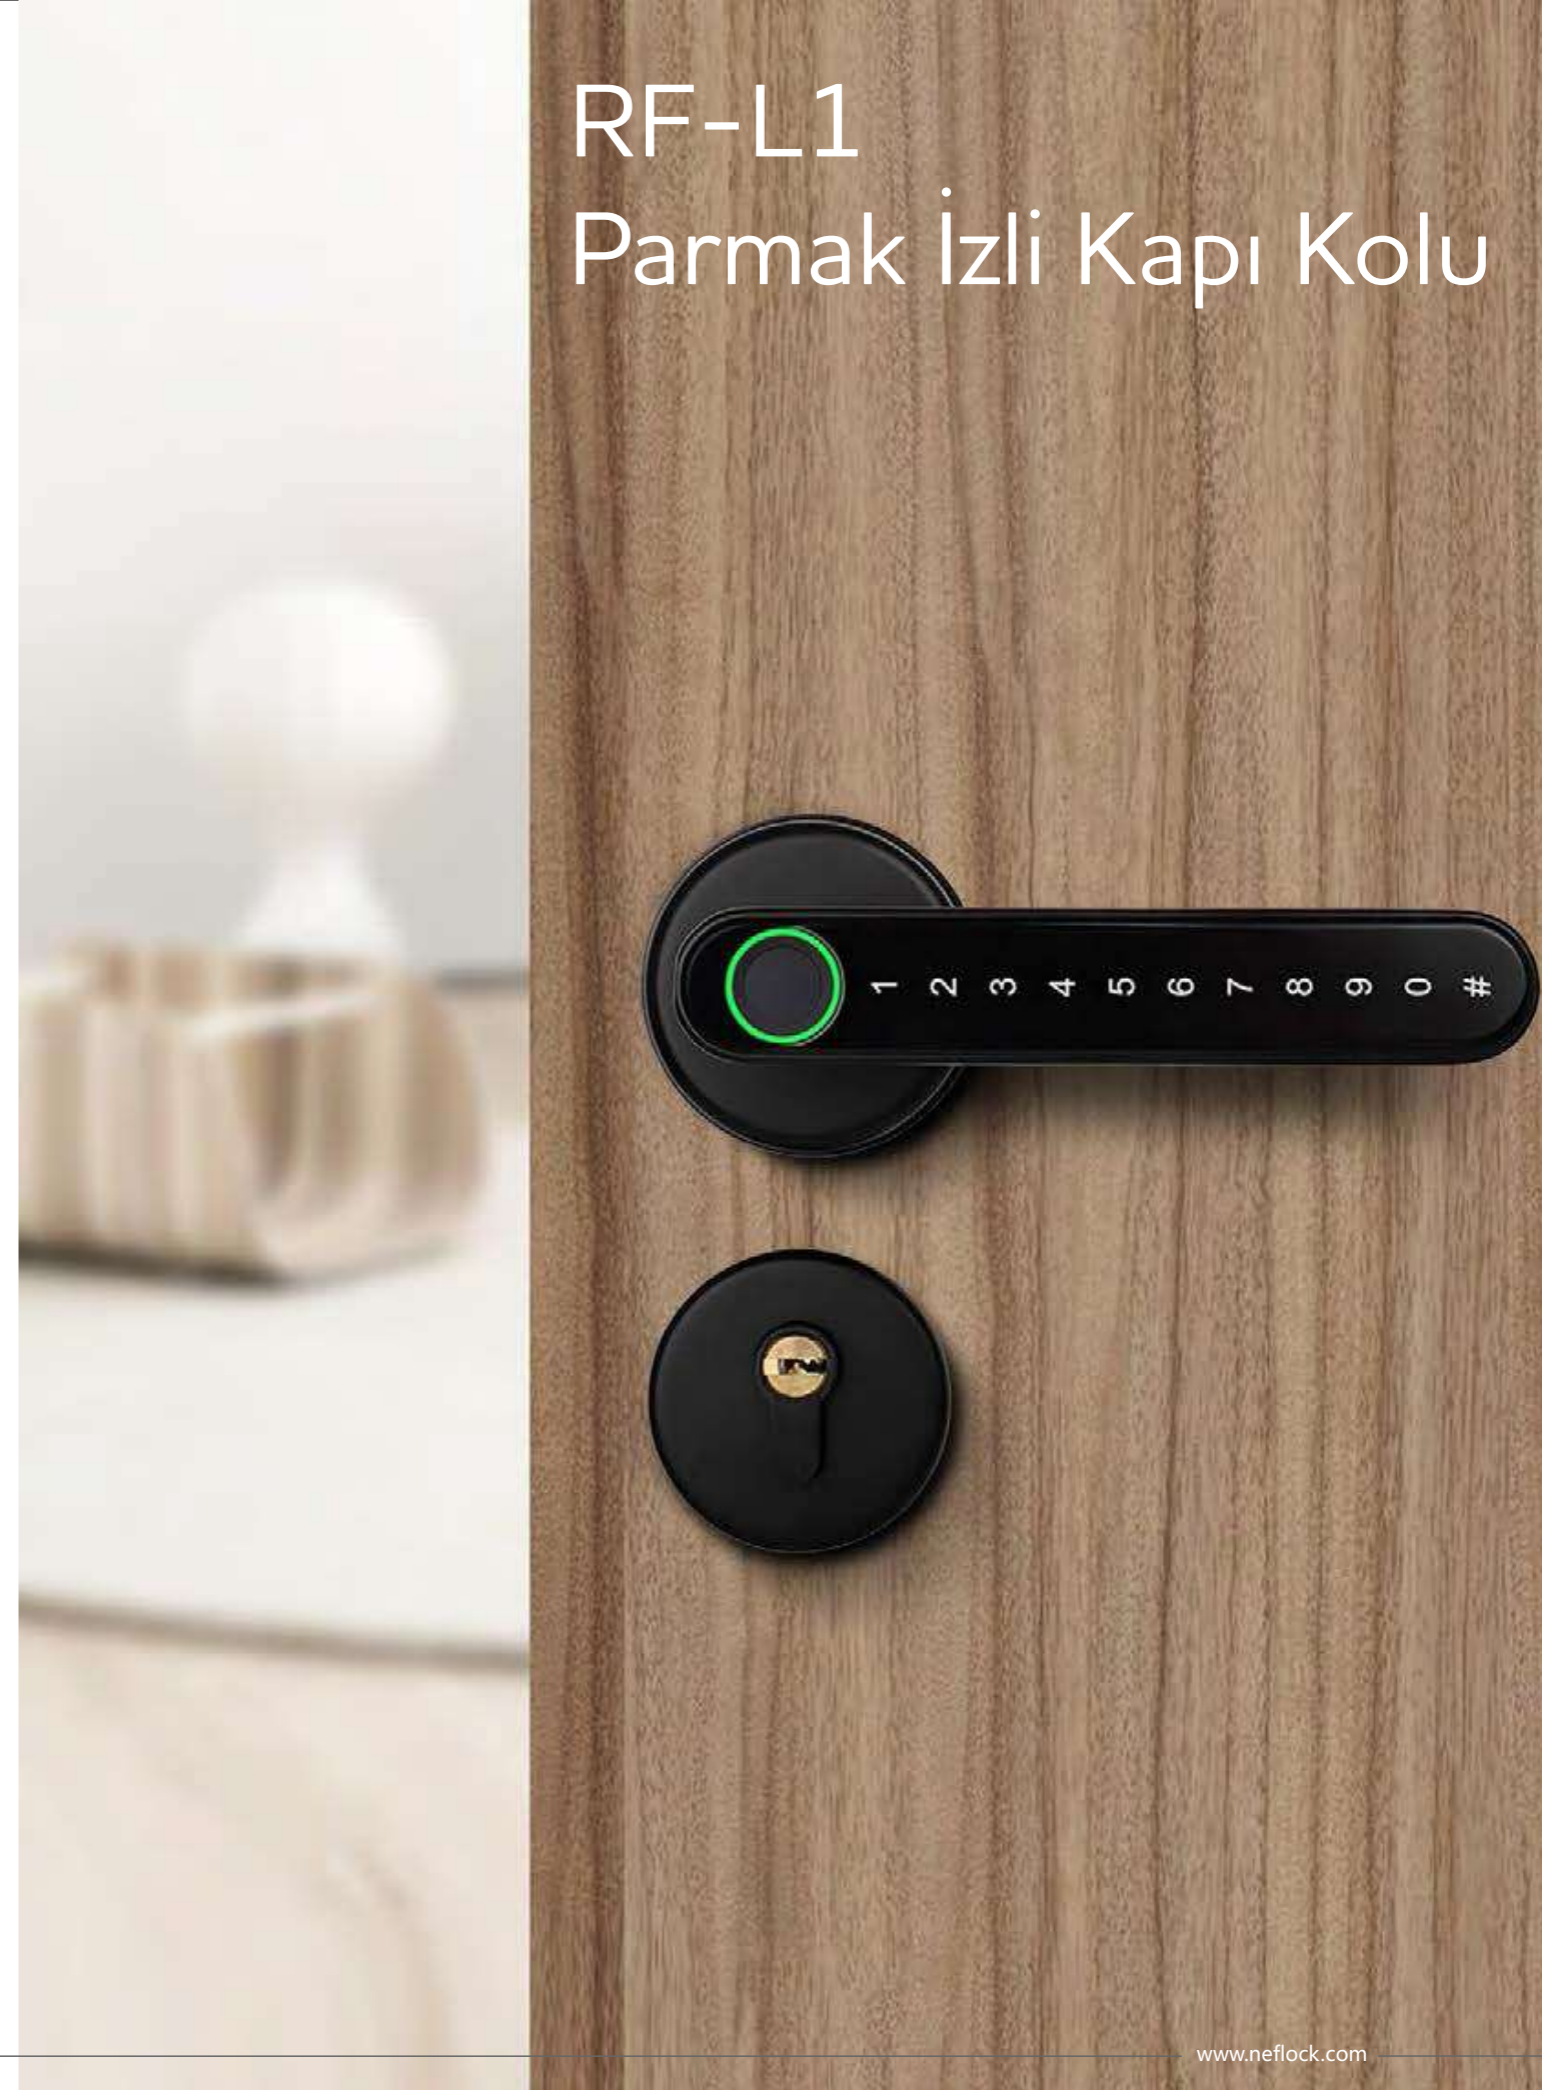

RF-L1 Parmak İzli Kapı Kolu