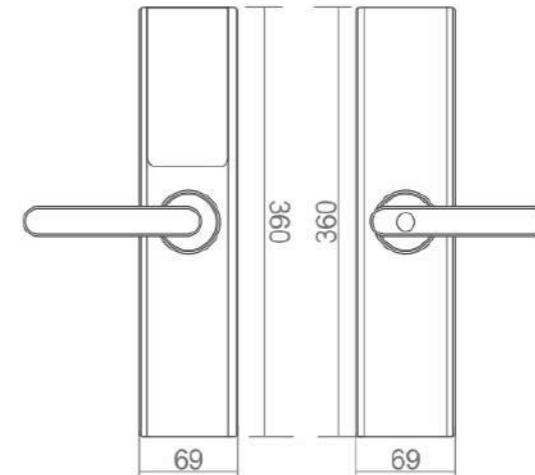

TEKNİK ÇİZİM