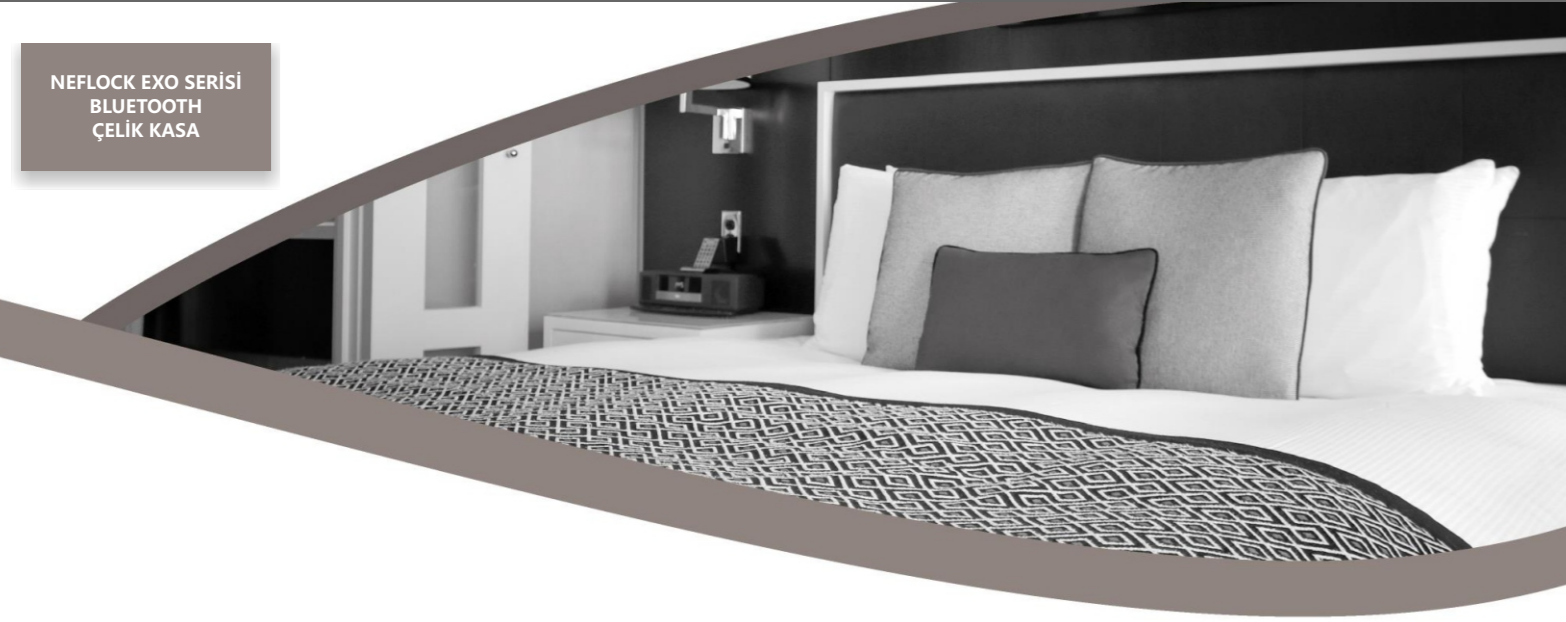

NEFLOCK EXO SERİSİ
BLUETOOTH
ÇELİK KASA

YÜKSEK TEKNOLOJİLERE SAHİP OTEL KASASI

BLUETOOTH , ŞİFRE VE RFID İLE AÇMA

CEP TELEFONU İLE HEM ODA KAPISINI HEMDE ODA KASASINI TEK BİR MERKEZDEN KONTROL ETME

- Mobil APP Yönetimi
- Sınırsız Bilgi Kaydedebilme
- Pil Seviyesi Kontrolü
- Kolay Kurulum
- Tek Kullanımlık Ana Kod Üretimi
- Acil Açılış
- Ana Kod
- Mekanik Anahtar
- Görme Engelliler için DA Klavye
- LED Ekran
- Led iç aydınlatma lambası
- Farklı ölçülerde üretim yapılabilir.
- Halı Kaplama
- 4-6 Haneli Konuk Kullanıcı Kodu, RFID Etiket ve BLUETOOTH ile açılabilir.
- 3 Kez Yanlış şifre girildiğinde otomatik olarak kilitlenebilir.
- Master Şifre
- Tam otomatik motorlu
- 4 Adet kalem pil ile 1 yıldan fazla kullanım yapılabilir.
- Mekanik Anahtar ile açılabilme
- Önceden hazırlanmış montaj delikleri
- Ağırlık:14KG