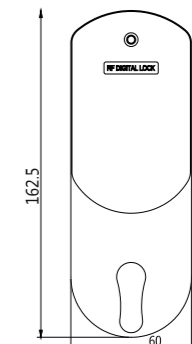

- ✓ **Meteryal;** 304 Kalite Paslanmaz Çelik Gövde ve Kollar
- ✓ **İletişim;** 13,56 Mhz
- ✓ **Kart Desteği;** Mifare
- ✓ **Kart Okuma Mesafesi;** 45 mm
- ✓ **Kilit Sistemi;** ANSI
- ✓ **Alarm Fonksiyonu;** Tam Kapanmadığında ve düşük pil seviyesinde
- ✓ **Mekanik Anahtar;** Var
- ✓ **Kayıt Hafızası;** Son 992 Log
- ✓ **Kayıt Okuma;** El Terminali yada S70 Kart ile
- ✓ **Uyku Modu;** Var
- ✓ **Çalışma Sıcaklığı;** -15C° +60C°
- ✓ **Nem Oranı;** %15 - %95
- ✓ **Yetkilendirme;** Tarih ve saat sınırlandırması yapılabilir.
- ✓ **Kullanılan Alanlar;** Otel, Yurt, Ofis, Rezidans
- ✓ **Fiziksel Temas;** Yok
- ✓ **Bakım;** Gerektirmez
- ✓ **Açılış Hızı;** Kart okutulduktan 1sn sonra
- ✓ **Röle Süresi;** 5 sn
- ✓ **Güç;** 4 Adet AA Pil
- ✓ **Pil Ömrü;** Ortalama 18 Ay
- ✓ **Sürekli Geçiş Modu;** Var
- ✓ **Müşteri Kilidi;** Var
- ✓ **Kalite Belgeleri;** CE - FCC

RF-180 YENİ SPLIT SERİ KARTLI KİLİT

RF-180 SERİSİ