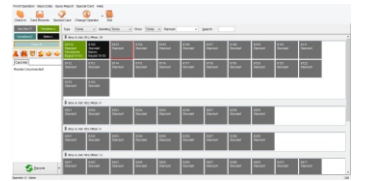

RF-1007 El Terminali Ünitesi

El terminali, oda bilgilerini ayarlamak, zaman ayarlaması yapmak, konuk giriş ve çıkış işlemlerini yapmak, kapı kilit kayıtlarını okumak vb. işlemler dahil, bütün sistemi yönetmenize yardımcı olan akıllı bir cihazdır.

NEFLOCK Kartlı Kilit Yönetim Yazılımı

- Sistem Gereksimi: Win XP ve üst versiyonları
- RAM:128MB ve üstü
- Hard Disk Kapasitesi: 2GB ve üstü
- Tüm otel programları ile kolay entegrasyon
- Aynı anda birden fazla bilgisayardan kart üretebilme
- Yazılım üzerinde kullanıcıların yaptığı tüm işleri takip edebilme
- Misafir Kartı Yapma
- Master Kart Yapma
- Acil Durum Kartı Yapma
- Kat Kartı Yapma
- Bölge Kartı Yapma
- Bina Kart Yapma
- Kayıp Kart İptal Etme
- Grup Check-in / Check-out
- Toplantı Odası vb. gibi ortak alan kartı yapma
- Bir karta, birden fazla oda tanımlayabilme
- Kart içeriğini detaylı olarak görebilme
- El Terminali aracılığı ile kilit kayıtlarını okuma
- Mekanik anahtar, açılış kayıtlarını raporlama
- Farklı oda tiplerini gruplandırma
- Tüm kart yapımlarını ayrıntılı olarak raporlayabilme
- Ayrıntılı Check-in raporlama
- Misafir Bilgilerini saklama
- Otomatik Yedekleme
- Ağ üzerinde çalışma
- Personelin sadece vardiyası içerisinde kapı açma yetkisi verme
- Sınırsız Kullanıcı Ekleme
- Kullanıcı dostu Türkçe ve İngilizce arayüz (İstenilen dilde hazırlanabilir.)