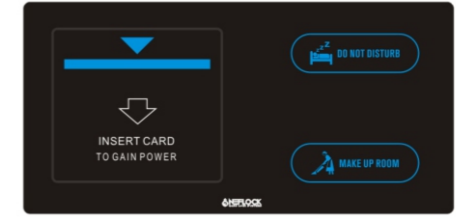

RF-DB25

- •Meteryal;Tamperli Cam
- •Çalışma gerilimi: 12V DC veya 50 / 60Hz 80-260VAC
- •Çalışma sıcaklığı: -10C° - 60C°
- •Çalışma Nemi: 0-95%
- •Güç tüketimi: 1W az
- •Boyutlar:
  -Dış Ünite: 335 mm x 148 mm
  -İç Ünite: 86 mm x 86 mm